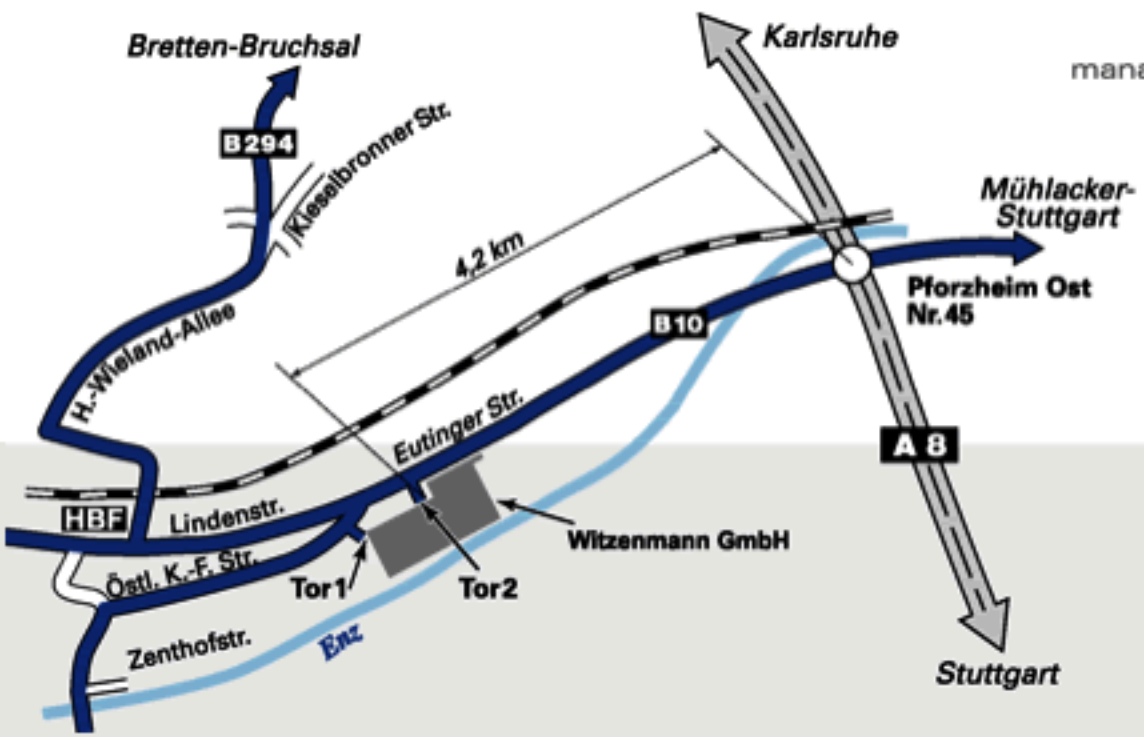

WITZENMANN

managing flexibility

Witzenmann GmbH
Östliche Karl-Friedrich-Str. 134
75175 Pforzheim
Telefon 072 31-581-0